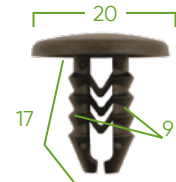

13151
ASSORTIMENTO CLIP DI FISSAGGIO
50 PCS P/52900

13148
ASSORTIMENTO CLIP DI FISSAGGIO
25 PCS P/52900