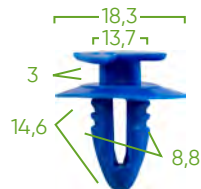

**52900**
**ASSORTIMENTO CLIP DI FISSAGGIO  
PER FIAT 308 PEZZI**
**SCHEMA TECNICA**

Pezzi	308
Marchi	FIAT

**RICAMBI DISPONIBILI**

Scansiona il codice QR per ulteriori informazioni sul taglio incluso in questa custodia per clip in plastica.

**INCLUDE**
**13140**
**ASSORTIMENTO CLIP DI FISSAGGIO  
30 PCS P/52900**

**13141**
**ASSORTIMENTO CLIP DI FISSAGGIO 10  
PCS P/52900**

**13142**
**ASSORTIMENTO CLIP DI FISSAGGIO  
25 PCS P/52900**

**13143**
**ASSORTIMENTO CLIP DI FISSAGGIO 8  
PCS P/52900**

**13144**
**ASSORTIMENTO CLIP DI FISSAGGIO  
25 PCS P/52900**

**13145**
**ASSORTIMENTO CLIP DI FISSAGGIO  
25 PCS P/52900**

13146  
ASSORTIMENTO CLIP DI FISSAGGIO 8  
PCS P/52900

13147  
ASSORTIMENTO CLIP DI FISSAGGIO  
25 PCS P/52900