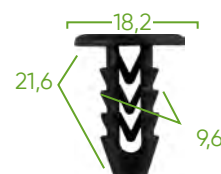

13142

**ASSORTIMENTO CLIP DI FISSAGGIO
25 PCS P/52900**