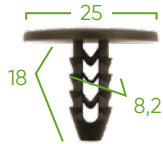

13146
ASSORTIMENTO CLIP DI FISSAGGIO 8
PCS P/52900