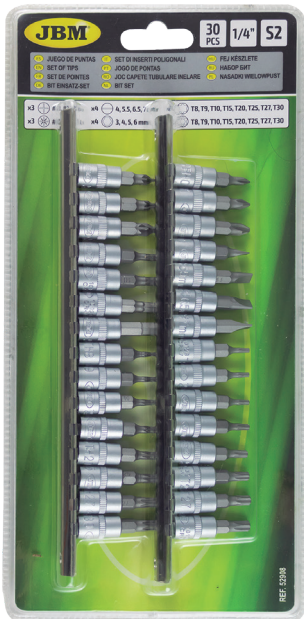

RAIL A 30 DOUILLES  
TOURNEVIS 1/4"

0,60 8 32 500

Matière: CR-V, S-2

1/4" S-2 CrV 30 PCS

PRÉSENTÉ  
IN GUIDE METALLIQUE

CONTIENT

	x3	PH0, PH1, PH2
	x3	PZ0, PZ1, PZ2
	x4	3, 4, 5, 6mm

	x4	SL4, SL5.5, SL6.5, SL7
	x8	T8, T9, T10, T15, T20, T25, T27, T30
	x8	T8, T9, T10, T15, T20, T25, T27, T30