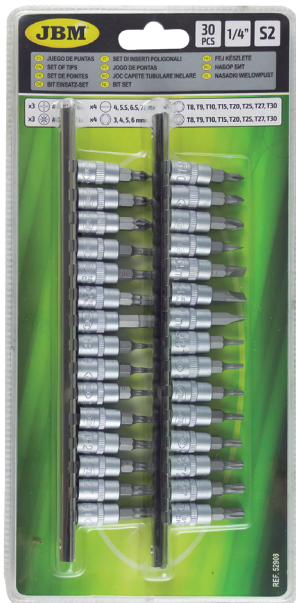

JUEGO DE VASOS PUNTAS 1/4"
30 PCS

0,60 8 32 500

Material: CR-V, S-2

1/4" S-2 CrV 30 PCS

PRESENTADAS EN GUÍA METÁLICA

CONTIENE

	x3	PH0, PH1, PH2
	1/4" x3	PZ0, PZ1, PZ2
	x4	3, 4, 5, 6mm

	x4	SL4, SL5.5, SL6.5, SL7
	1/4" x8	T8, T9, T10, T15, T20, T25, T27, T30
	x8	T8, T9, T10, T15, T20, T25, T27, T30