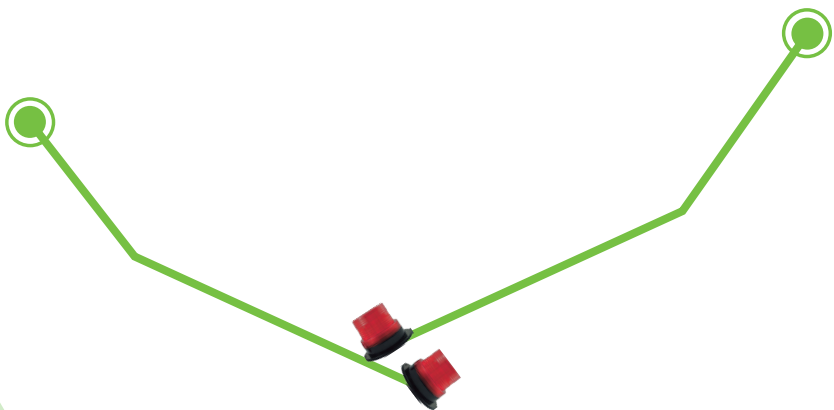

## ROTATIONSBLITZLEUCHE (NIEDRIG) - ROT

0,50 20 320

- Umschalter in 3 Positionen.
- 3 Betriebsarten:  
DREHEN OHNE BLINKEN  
SECHS BLITZE  
DUAL FLASH MODUS

ECE R10