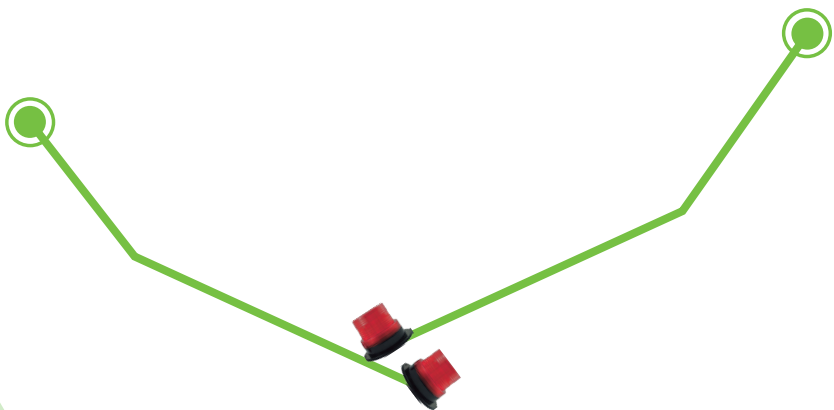

GYROPHARE SCINTILLANT - ROUGE

0,50	20	320

- Avec 3 interrupteurs de fonction.
- 3 modes intermittents: ROTATION, 6 ÉCLATS, MODE DOUBLE FLASH

ECE R10

12V 24V	Ø 129mm	4m	PC		CE
------------	------------	----	----	--	----