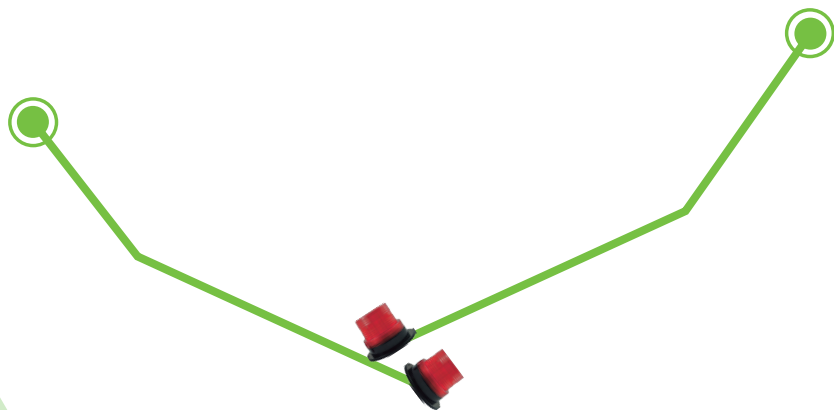

PIRILAMPO TIPO FLASH DE LEDS

0,50 20 320

- Com 3 interruptores de função.
- 3 modos piscar: Rotação, 6 Flashes, Duplo Flash

ECE R10