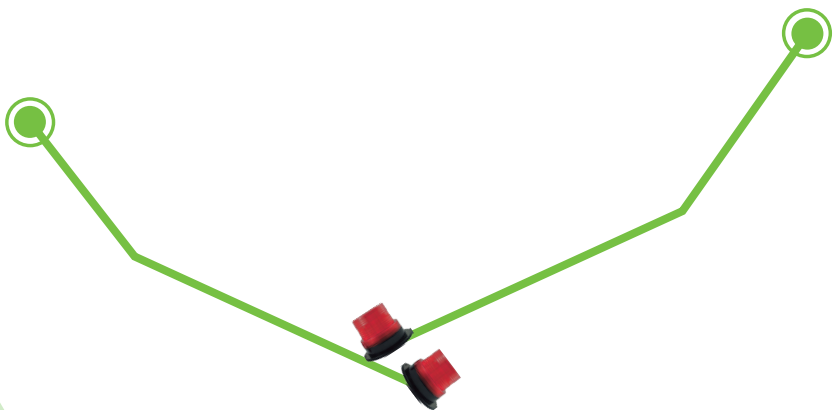

GIROFAR INTERMITENT LED (SCURT)

- ROȘU

0,50	20	320

- Cu 3 comutatoare de funcție.
- 3 moduri de intermitență:
 ROTAȚIE
 6 CLIPEȘTE
 MODUL DUAL FLASH

ECE R10

12V 24V	Ø 129mm	4m	PC		CE
------------	------------	----	----	--	----