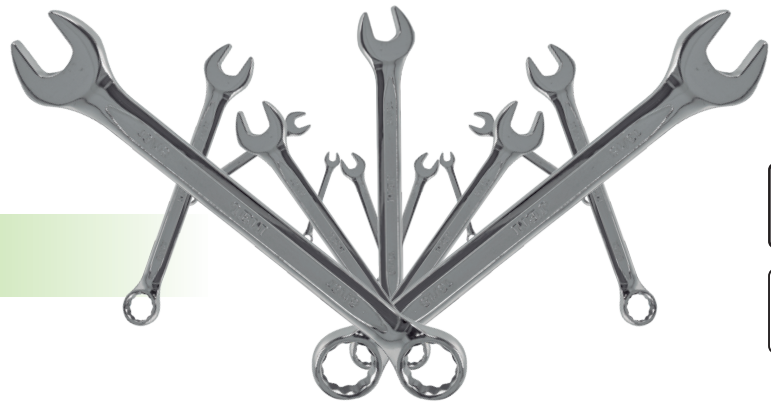

KIT DI 17 CHIAVI COMBinate IN POLLICI

FINITURA
CROMATA

4,60

Kg

4

Materiale: CR-V

17
PCS

CrV

5/16", 3/8", 7/16", 1/2", 9/16",
19/32", 5/8", 11/16", 3/4",
13/16", 7/8", 15/16", 1", 1-1/16",
1-1/8", 1-3/16", 1-1/4"