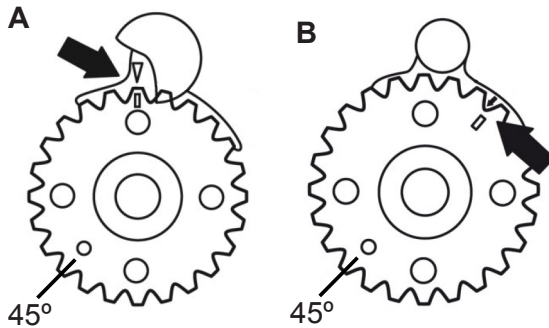

**53275**

- ES KIT DE CALADO GRUPO VAG**
- EN DIESEL ENGINE TIMING CRANK LOCKING TOOLS VW-AUDI**
- FR KIT DE VÉROUILLAGE DE CHAINES POUR VW-AUDI**
- DE ZAHNRIEMEN-EINSTELLWERKZEUGE FÜR VW-AUDI**
- IT ATTREZZO DI REGOLAZIONE CINGHIA DENTATA PER VW-AUDI**
- PT KIT DE BLOQUEIO VW-AUDI**
- RO KIT DISTRIBUȚIE PE LANȚ VW-AUDI**
- NL GEREEDSCHAP VOOR INSTELLING VAN DE MOTOR-TANDRIEM VOOR VW-AUDI**
- HU FOGAS SZÍJ SZABÁLYOZÁSÁHOZ VALÓ SZERSZÁM VW-AUDI**
- RU ИНСТРУМЕНТ РЕГУЛИРОВКИ ЗУБЧАТОГО РЕМНЯ НА VW-AUDI**
- PL ZESTAW BLOKAD ROZRZĄDU VW-AUDI**

| Ref      | Code | Oem Code         | Description   |
|----------|------|------------------|---|
| <b>A</b> | C157 | T10050 / 310-085 |    |
| <b>B</b> | C304 | T10100           |    |
| <b>C</b> | C216 | 3359 / T20102    |   |
| <b>D</b> | C283 | T10060/A         |  |
| <b>E</b> | C282 | T10115           |  |