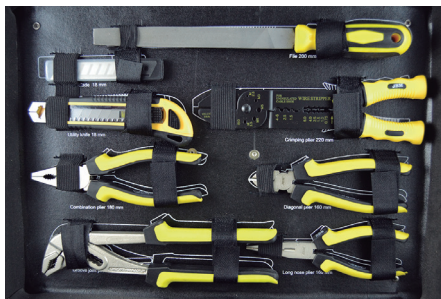

**ALU-WERKZEUGKOFFER
MIT STECKSCHLÜSSEL-SET**
108 -Teile

VERZINKT

8,2 Kg	1 Kasten	36 Schlüssel
-----------	-------------	-----------------

Material: CR-V

108
TLG

CrV

1/2"

1/4"

53444

ERSATZTEILE
VERFÜGBAR

ENTHALTEN

	1/4"	x8	4, 4.5, 5, 5.5, 6, 7, 8, 9mm
	3/8"	x9	10, 11, 12, 13, 14, 15, 17, 18, 19mm
	1/2"	x1	ref. 53158 3/8"
	1/2"	x1	ref. 53444 1/2"
	3/8"	x2	75,150mm
	1/2"	x2	75,150mm
	1/4"	x1	Übergangsstück 3/8"(H) x 1/4"M
	1/4"	x1	25mmL
	1/4"	x1	

	x1	100-250V		x1	
	x1	250mm		x6	1,5mm
	x1	180mm		x1	300gr
	x1	160mm		x31	
	x1	160mm		x1	
	x1	220mm		x1	7"
	x1	18mm		x1	3m
	x10				