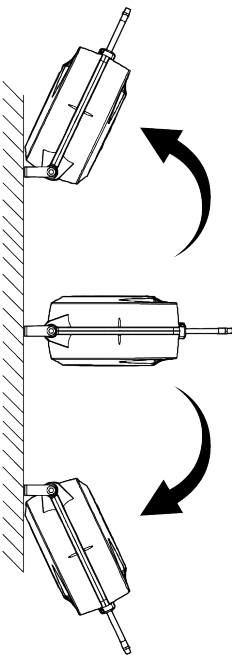

ENROULEUR DE TUYAU D'AIR 13M - RACOR 3/8"

6,8	2	30
Kg		

SUPPORT MURAL
INCLUS

REMBOBINAGE
AUTOMATIQUE

3/8"	300 PSI 20 BAR	Ø 9,5 mm	12m	+	1m
-------------	-------------------	----------	-----	---	----