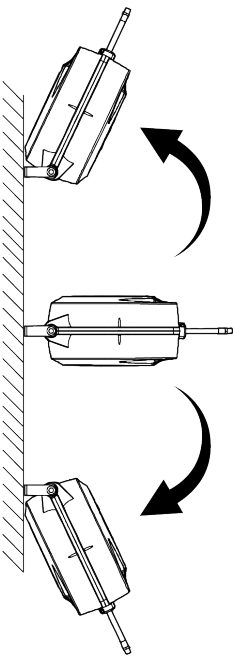

## CARRETEL DE MANGUEIRA DE AR 13M BOCA DE 3/8"

6,8	2	30
Kg		

SUPORE DE PAREDE INCLUIDO

COM REPARTIDOR

3/8"	300 PSI 20 BAR	Ø 9,5 mm	12m	+	1m
------	-------------------	----------	-----	---	----