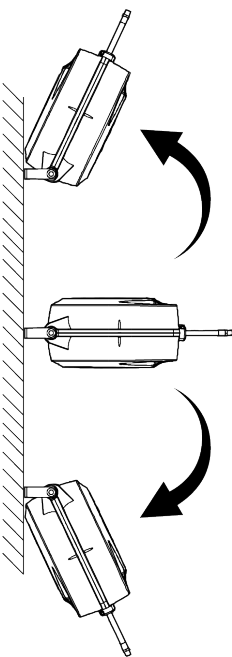

53532

FIȘA DE DATE TEHNICE

TAMBUR CU FURTUN RETRACTABIL 13M - CAPĂT DE 3/8"

6,8

Kg

2

30

CU
REPARTIȚIE