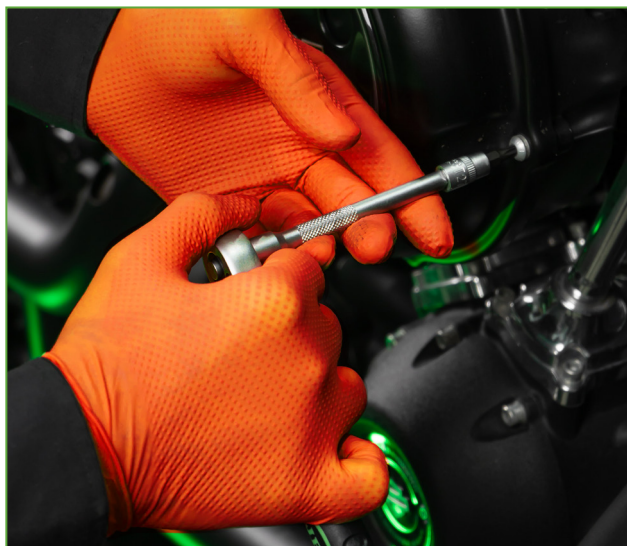

53552
**MĂNUȘI DIN NITRIL DE CULOARE ORANGE 7,0 MĂRIMEA: L
(100 DE UNITĂȚI) TEXTURĂ DE DIAMANT**

PIESE DE SCHIMB DISPONIBILE

Piese	100
Marime	L
Grosime	7ML
Material	NBR
Culoare	Naranja/Orange
Textura	Diamante/Diamond
Conformitate cu directiva europeana	GBT 19001-2016,180 9001:2015, ISO 14001:2015, ISO 45001:2018
Greutate	1,00Kg