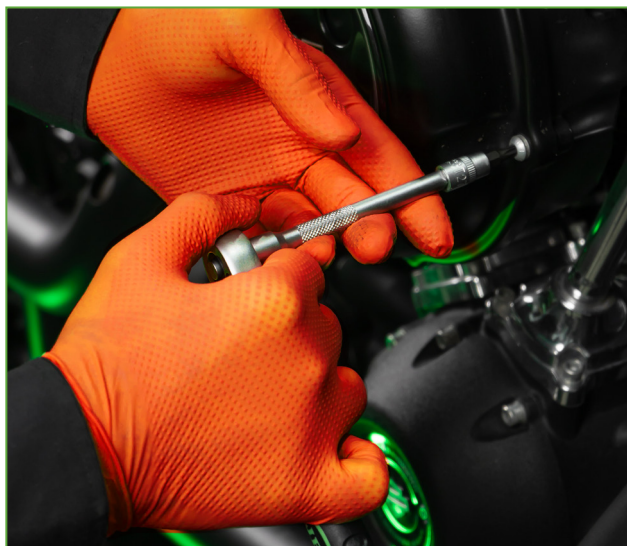

**53553**
**MĂNUȘI DIN NITRIL DE CULOARE ORANGE 7,0 MĂRIMEA: XL  
(90 DE UNITĂȚI) TEXTURĂ DE DIAMANT**

**PIESE DE SCHIMB DISPONIBILE**

Piese	90
Marime	XL
Grosime	7ML
Material	NBR
Culoare	Naranja/Orange
Textura	Diamante/Diamond
Conformitate cu directiva europeana	GBT 19001-2016,180 9001:2015, ISO 14001:2015, ISO 45001:2018
Greutate	1,00Kg