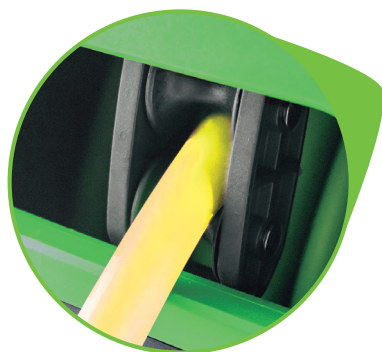

## ENROULEUR DE TUYAU D'AIR 13M - RACOR 3/8"

6,7

2

30

REMBOBINAGE  
AUTOMATIQUE

SUPPORT MURAL  
INCLUS

3/8"

300 PSI  
20 BAR