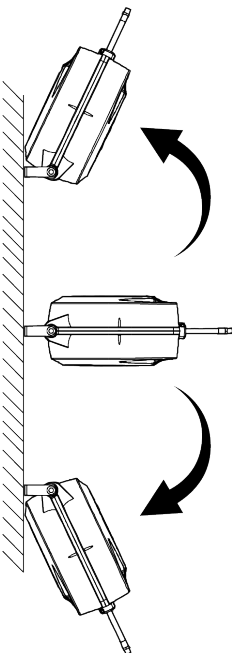

## ENROULEUR DE TUYAU D'AIR 13M - RACOR 3/8"

6,7

2

30

REMBOBINAGE  
AUTOMATIQUE

SUPPORT MURAL  
INCLUS

3/8"

300 PSI  
20 BAR