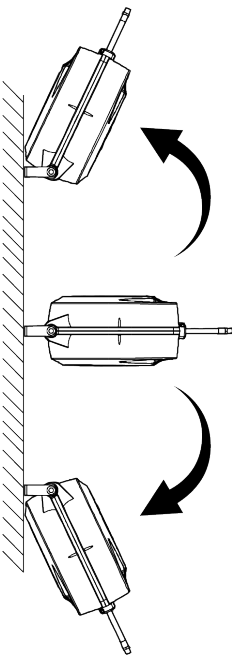

CARRETEL DE MANGUEIRA DE AR 13M BOCA DE 3/8"

6,7	2	30
Kg		

COM REPARTIDOR

SUPORE DE PAREDE INCLUIDO

3/8"	300 PSI 20 BAR	Ø 9,5 mm	12m	+	1m
------	-------------------	----------	-----	---	----