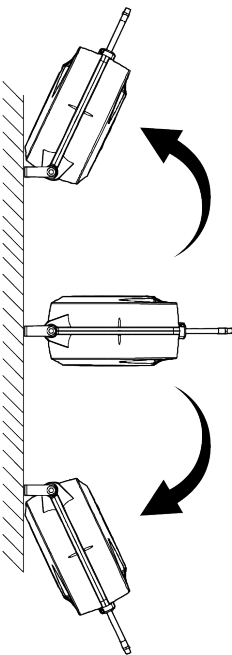

53581

FIȘA DE DATE TEHNICE

TAMBUR CU FURTUN RETRACTABIL 13M - CAPĂT DE 3/8"

6,7

2

30

CU
REPARTIȚIE

SUȚORȚ DE
WANDMONTIERUNG