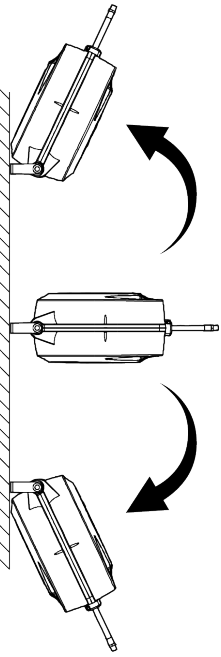

## Luft-Schlauchaufroller 20m + 2m

10,85 1 14

MIT  
FÜHRUNGS  
SYSTEM