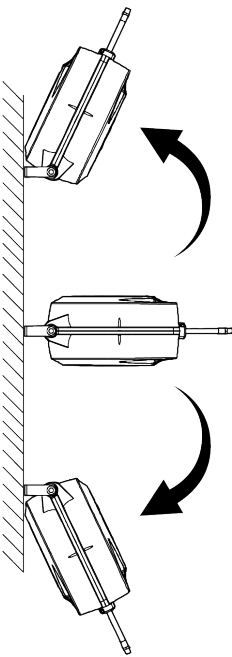

## ENROULEUR DE TUYAU D'AIR 22M - RACOR 3/8"

10,85 1 14

REMBOBINAGE  
AUTOMATIQUE

SUPPORT MURAL  
INCLUS

3/8" 300 PSI 20 BAR Ø 9,5 mm 20 m + 2m