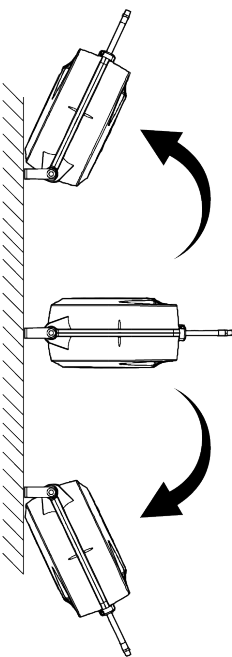

## CARRETEL DE MANGUEIRA DE AR 22M BOCA DE 3/8"

10,85	1	14

COM REPARTIDOR

SUPORE DE PAREDE INCLUIDO

3/8"	300 PSI 20 BAR	Ø 9,5 mm	20 m	+	2m
------	-------------------	----------	------	---	----

CE