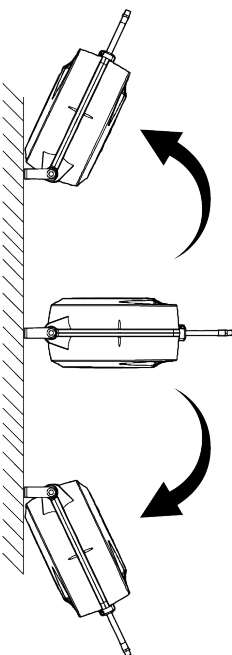

53582

FIȘA DE DATE TEHNICE

TAMBUR CU FURTUN RETRACTABIL 22M - CAPĂT DE 3/8"

10,85 1 14

CU
REPARTIȚIE

SUȚORȚ DE
MĂNTĂLIERUNG

3/8"

300 PSI
20 BAR