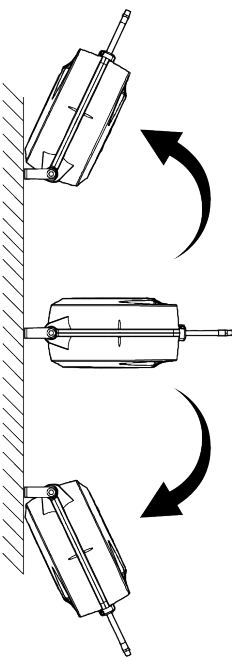

## ENROULEUR DE TUYAU D'AIR 22M - RACOR 3/8"

10,75 1 14

Kg

1

14

REMBOBINAGE  
AUTOMATIQUE

SUPPORT MURAL  
INCLUS

3/8"