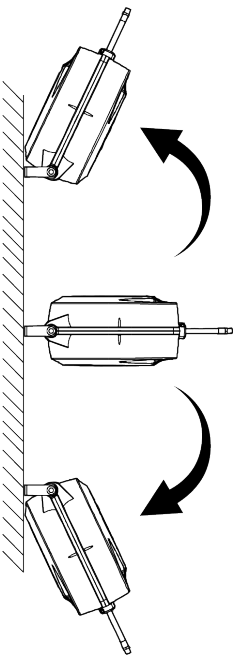

CARRETEL DE MANGUEIRA DE AR 22M BOCA DE 3/8"

10,75	1	14

COM
REPARTIDOR

SUPORE DE PAREDE
INCLUÍDO

3/8"	300 PSI 20 BAR	Ø 9,5 mm	20 m	+	2m
------	-------------------	----------	------	---	----