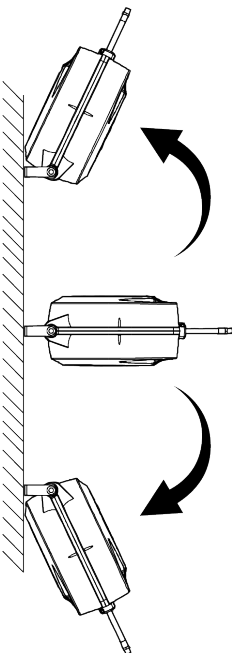

53583

FIȘA DE DATE TEHNICE

JBM

TAMBUR CU FURTUN RETRACTABIL 22M - CAPĂT DE 3/8"

10,75 1 14

Kg

1

14

CU
REPARTIȚIE

SUȚOR DE
MANTENĂRIE

3/8"

300 PSI
20 BAR

20 m

CE

JBM

www.jbmcamp.com