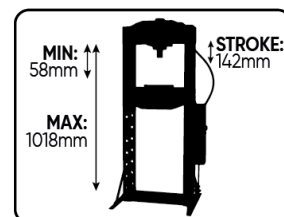

20T HYDRAULIC-PRESSE

114,5

1

8

- Ladekapazität (T): 20.
- Hub (mm): 145.
- Arbeitsbereich (mm): 58-1018.
- Bettbreite (mm): 540.
- Seitenhub (mm): 180.
- Stroke: 142mm.

30T

JBM

www.jbmcamp.com