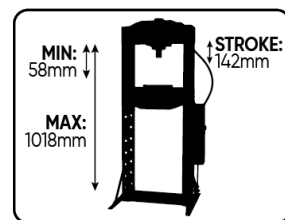

PRENSA DE 20T.

114,5	1	8

- Capacidad (T): 20.
- Trazo (mm): 145.
- Rango operativo (mm): 58-1018.
- Ancho de la base (mm): 540.
- Ancho interior (mm): 536.
- Trazo lateral (mm): 180.

PISTÓN CON DESPLAZAMIENTO HORIZONTAL