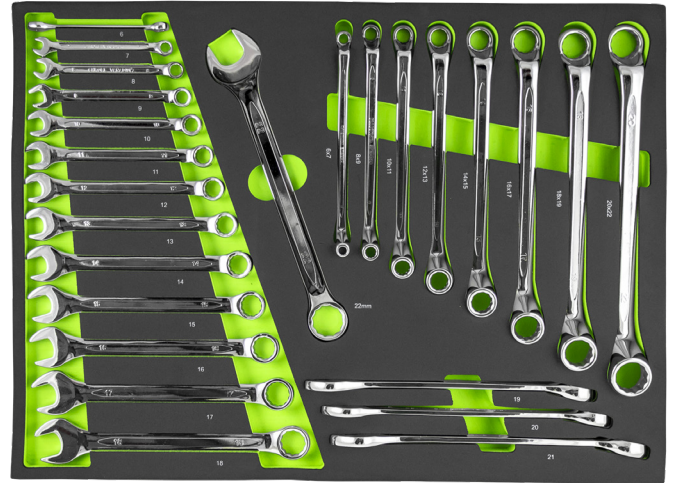

53620**MODULE FÜR WERKZEUGWAGEN****TECHNISCHE SPEZIFIKATIONEN**

Teile	25
Material	CrV
Gewicht	3,52Kg
Abmessungen (LxBxH)	525x30x380mm

ERSATZTEILE VERFÜGBAR**BEINHALTET**

	x17	6, 7, 8, 9, 10, 11, 12, 13, 14, 15, 16, 17, 18, 19, 20, 21, 22mm
	x8	6x7, 8x9, 10x11, 12x13, 14x15, 16x17, 18x19, 20x22mm