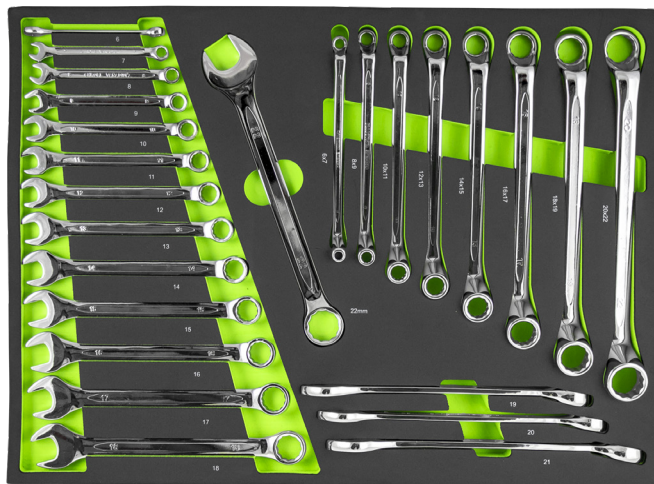

53620
MODUL CHEI COMBinate ȘI ÎN FORMĂ DE COT EVA
SPECIFICATII TEHNICE

| | |
|---------------------------|--------------|
| Piese | 25 |
| Material | CrV |
| Greutate | 3,52Kg |
| Dimensiuni (LxlxH) | 525x30x380mm |

PIESE DISPONIBILE

INCLUDE

| | | |
|--|-----|--|
|  | x17 | 6, 7, 8, 9, 10, 11, 12, 13, 14, 15, 16, 17, 18, 19, 20, 21, 22mm |
|  | x8 | 6x7, 8x9, 10x11, 12x13, 14x15, 16x17, 18x19, 20x22mm |