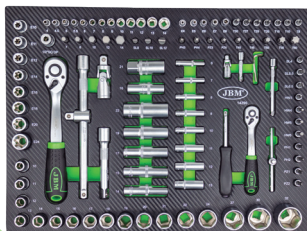

## CARRELLO A 7 CASSETTI - GRIGIO

56,5

1

2

ARMADO

ACCESSORI  
E RICAMBI

172  
PCS

300  
Kg

400mm

35Kg

CAPACITÀ DI CARICO DEL CASSETTO: 35KG.  
CAPACITÀ DI CARICO TOTALE: 300KG.

LINGUETTA  
DI CHIUSURA  
IN CIASCUN  
CASSETTO

SISTEMA  
DI CHIUSURA  
CENTRALIZZATO

2 RUOTE GIREVOLI E

COMPRESO DA

CON ATTREZZATURE EVA:

4 MODULI CON FINITURA IN FIBRA  
DI CARBONIO

53708

Modulo 1: 14296

Modulo 2: 14297

Modulo 3: 14298

Modulo 4: 14299