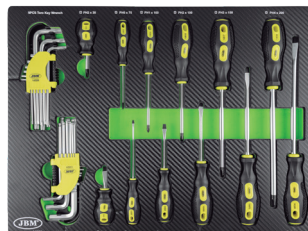

## CARRELLO A 7 CASSETTI - GRIGIO

56,5

1

2

ARMADO

ACCESSORI  
E RICAMBI

172  
PCS

300  
Kg

4 MODULI CON FINITURA IN FIBRA  
DI CARBONIO

53708

Modulo 1: 14296

Modulo 2: 14297

Modulo 3: 14298

Modulo 4: 14299