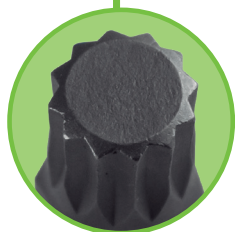

PUNTA EXTRALARGA DE
12 CANTOS

0,80 10 20

1/2"

CrV

Material: CR-V

800mm

1/2"

1/2" 800mm:
Ø 12mm