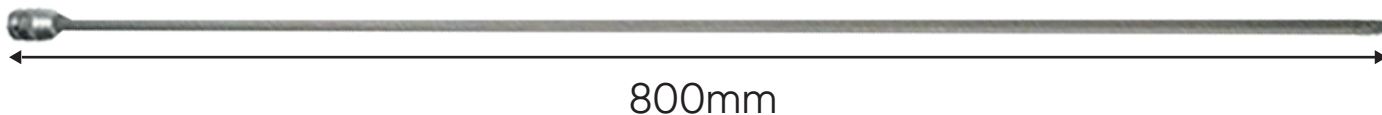

## PUNTA EXTRALARGA DE 12 CANTOS

1,05 10 20

1/2"

CrV

Material: **CR-V**

1/2" 1/2" 800mm:  
Ø 14mm