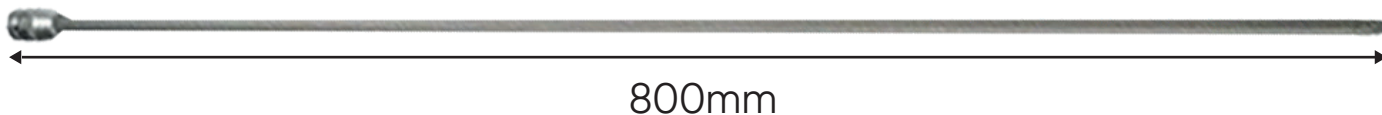

## VARILHA EXTRA-LARGA DE 12 FACES

1,05 10 20

1/2"

CrV

Material: CR-V

1/2" 1/2" 800mm:  
Ø 14mm