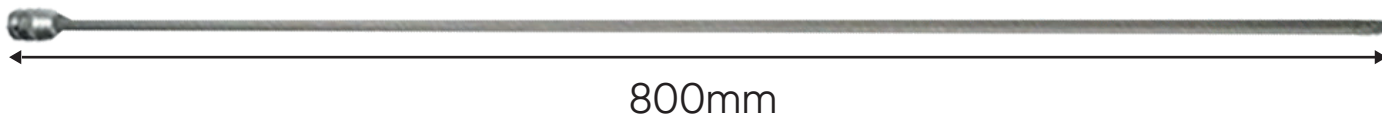

53668

FIȘA DE DATE TEHNICE

JBM

"T" DE FORȚĂ CU PĂTRAT
EXTRALUNG 12 FEȚE

1,05

10

20

1/2"

CrV

Material: CR-V

1/2" 1/2" 800mm:
Ø 14mm

JBM

www.jbmcamp.com

JBM