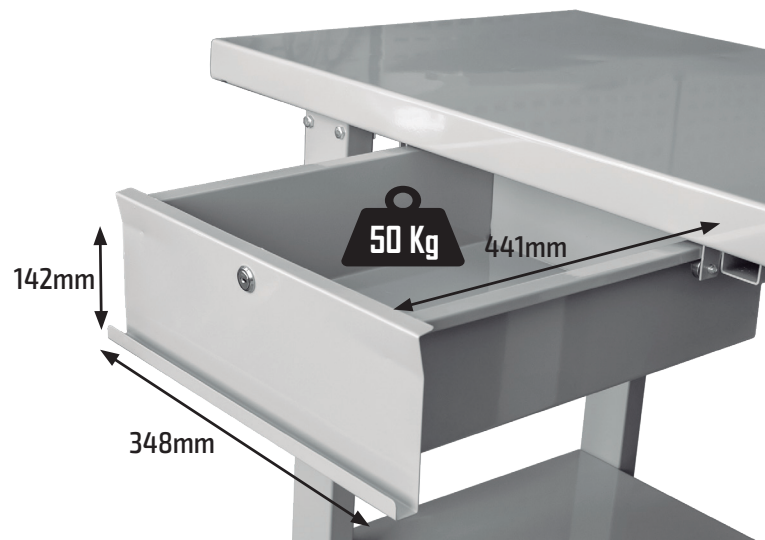

WORK TABLE WITH 1 DRAWER

53674

352,10€
RRP

- Total size: 1.100 x 640 x 865mm.
- Capacity: 800kg.

- **Drawer:**
Max. Capacity: 50Kg.
Size: 348x441x142mm.

50	1	5
Kg		

800 Kg

Les prix affichés sont hors taxes.
Prix valable jusqu'au 31/12/2019.