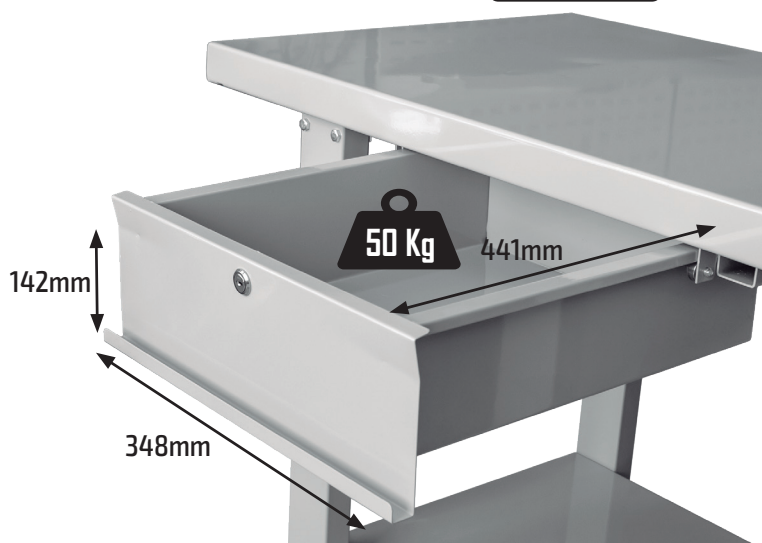

OFERTA ESPECIAL LANZAMIENTO

MESA DE TRABAJO DE 1 CAJÓN

53674

352,10€
PVP

- Medidas: 1.100 x 640 x 865mm.
- Capacidad: 800kg.

- **Cajón:**
Capacidad máxima: 50kg.
Medidas: 348x441x142mm.

50	1	5
Kg		

800 Kg