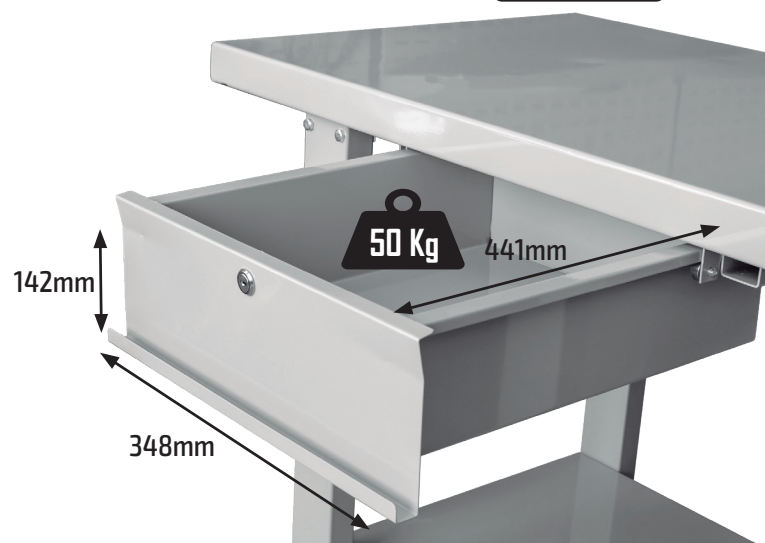

# ÉTABLI DE 1 TIROIR

53674

352,10€  
PDV

- Mesures: 1100 x 640 x 865mm.
- Capacité: 800kg.

- **Tiroir:**  
Capacité maximale: 50kg.  
Mesures: 348x441x142mm.

50	1	5
Kg		

800 Kg

JBM catalogue entier  
dans votre poche