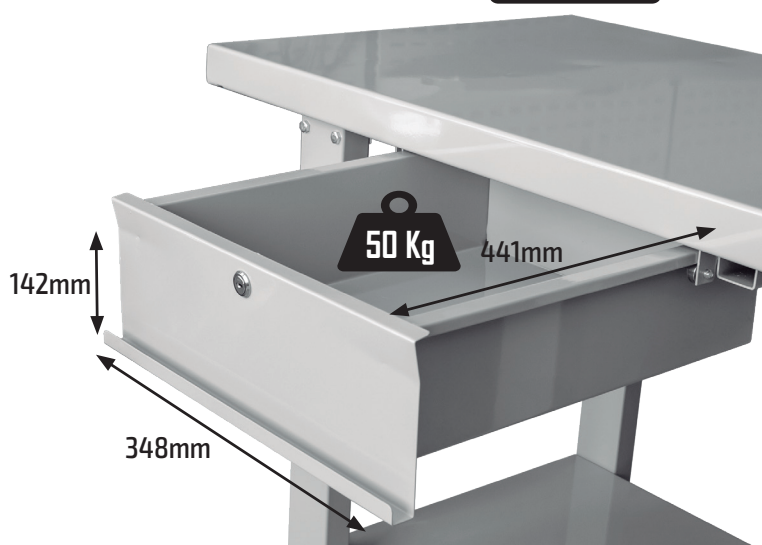

TAVOLO DI LAVORO A1 CASSETTI

53674

387,50€
PVP

- Misure: 1.100 x 640 x 865mm.
- Capacità: 800kg.

- Cassetto:

Capacità massima: 50kg.
Misure: 348x441x142mm.

50	1	5
Kg		

800 Kg