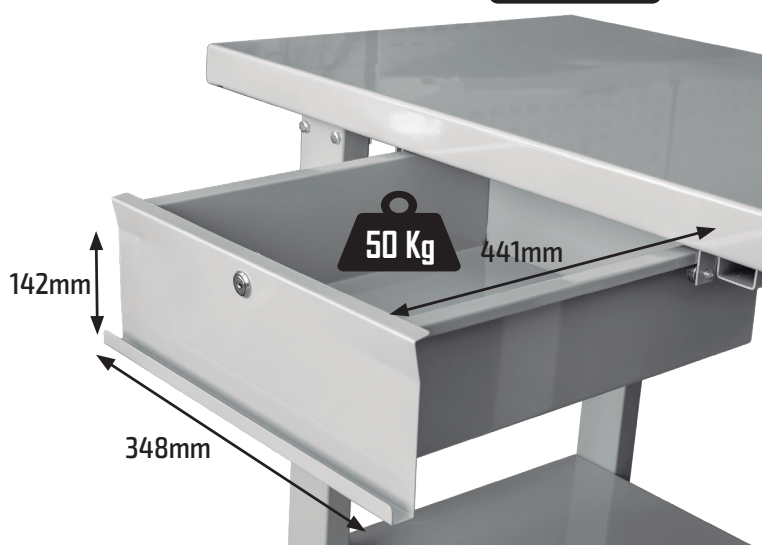

MESA DE TRABALHO DE 1 GAVETA

53674

352,10€
PVP

- Medidas: 1.100 x 640 x 865mm.
- Capacidade: 800kg.

- **Gaveta:**
Capacidade máxima: 50kg.
Medidas: 348x441x142mm.

50	1	5
Kg		

800 Kg

Google Play