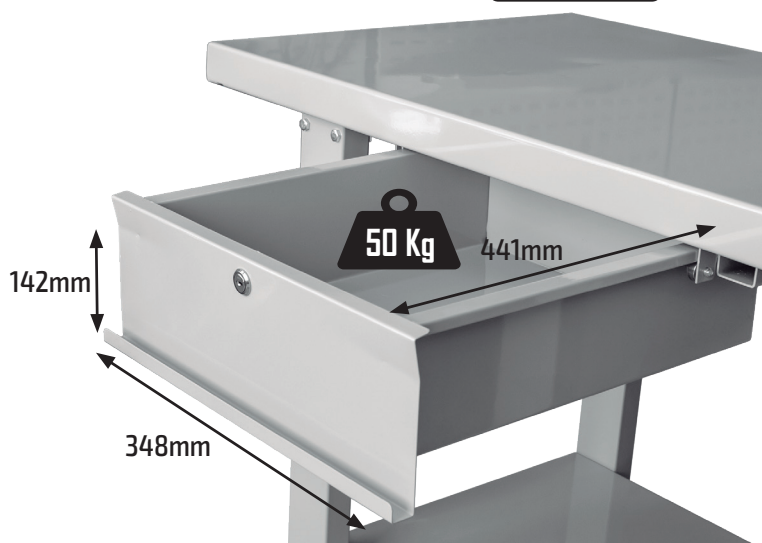

MASĂ DE LUCRU CU 1 SERTARE

53674

352,10€
PDV

- Masuri: 1.100 x 640 x 865mm.
- Capacitate: 800kg.

- **Sertar:**
Capacitate maximă: 50kg.
Masuri: 348x441x142mm.

50	1	5
Kg		

800 Kg

Google Play