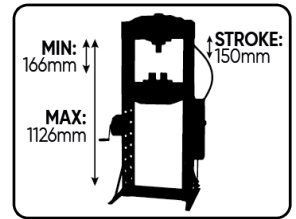

PRENSA DE 30T.

191

1

7

- Trazo lateral (mm): 200.
- Recorrido: 150mm
- Accionado manual y con el pie.

- Capacidad (T): 30.
- Trazo (mm): 160.
- Rango operativo (mm): 166-1126.
- Ancho de la base (mm): 540.

PISTÓN CON DESPLAZAMIENTO HORIZONTAL

ACCIONADO MANUAL Y CON EL PIE

PISTÓN CON DESPLAZAMIENTO HORIZONTAL

CABRESTANTE MANUAL PARA AJUSTAR LA ALTURA DE LA MESA DE PRESIÓN

30T

CE

JBM

www.jbmcamp.com