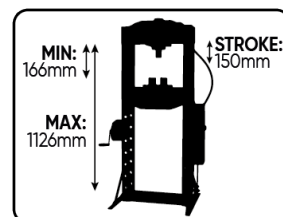

PRENSA HIDRÁULICA 30 TON

191 1 7
Kg

- Curso lateral (mm): 200.
- Percurso: 150mm.
- Accionado manual e com pé.

- Capacidade (T): 30.
- Curso (mm): 160.
- Faixa operacional (mm): 166-1126.
- Largura do assento (mm): 540.