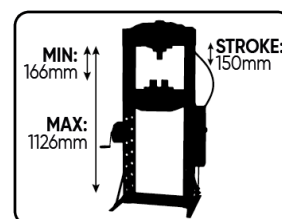

PRESĂ HIDRAULICĂ DE 30 T.

191 1 7

Kg

1

7

- Cursă laterală (mm): 200.
- Cursă: 150 mm.
- Manual și cu pedale.
- Capacitatea de încărcare (T): 30.
- Cursă (mm): 160.
- Diapazonul de lucru (mm): 166-1126.
- Lățimea cadrului (mm): 540.

ACCIONADO
MANUAL E
COM PÉ

TROLIUL MANUAL PENTRU
A AJUSTA ÎNĂLȚIMEA MESEI
DE LUCRU

30T

JBM

www.jbmcamp.com

CE

JBM