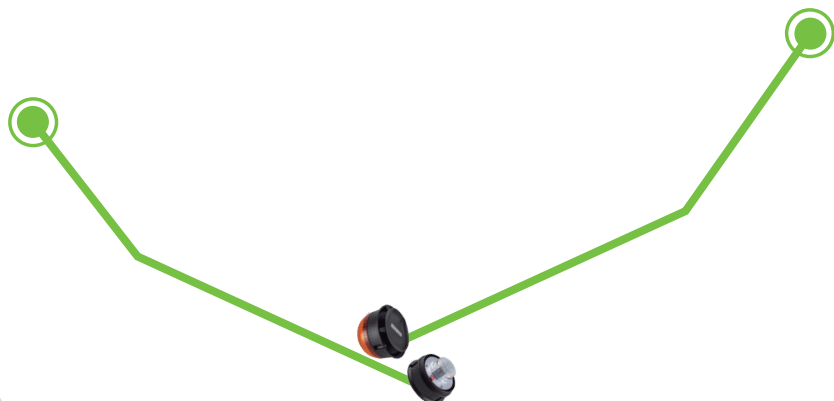

GIROFARO LED 12-24V BASE FLEXIBLE

0,55 20 200

- Funciones:
Función 1: DESTELLO
Función 2: DOBLE DESTELLO
Función 3: ROTACIÓN

ECE R65 ECE R10

193mm

12V 24V	19W	Ø 125mm	x36 LED	IP 56	4m	PC	-30°C 50°C
------------	-----	------------	------------	----------	----	----	---------------