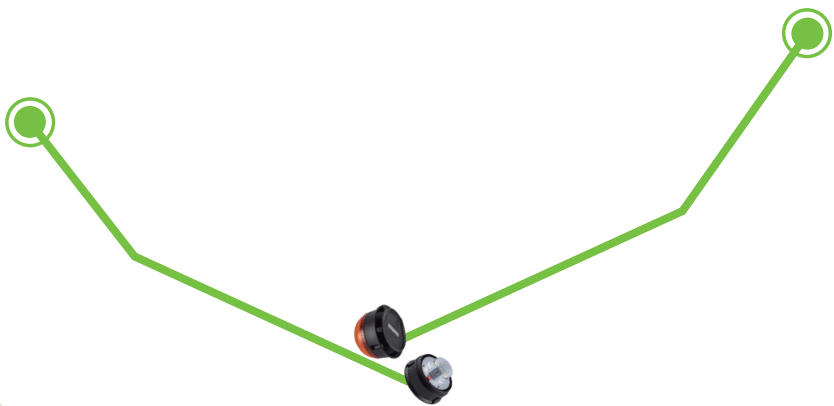

## LUCE ROTANTE LED 12-24V BASE FLESSIBILE

0,55 20 200

- Funzioni:  
Funzione 1: FLASH  
Funzione 2: LAMPEGGIO  
DOPPIO  
Funzione 3: ROTAZIONE

ECE R65 ECE R10

193mm

|            |     |            |            |          |    |    |               |
|------------|-----|------------|------------|----------|----|----|---------------|
| 12V<br>24V | 19W | Ø<br>125mm | x36<br>LED | IP<br>56 | 4m | PC | -30°C<br>50°C |
|------------|-----|------------|------------|----------|----|----|---------------|