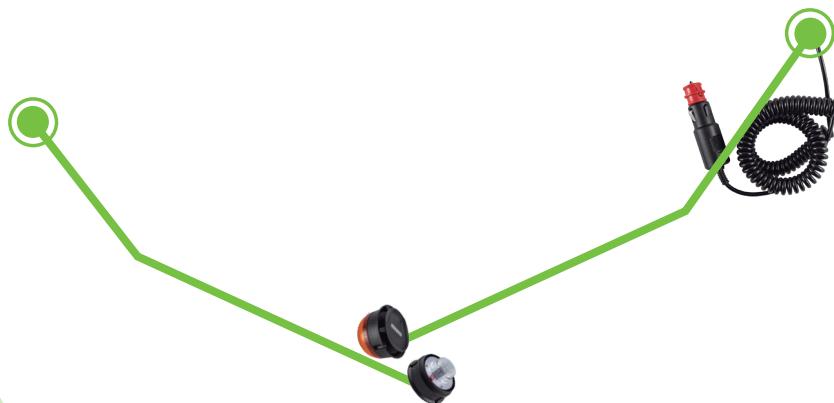

## LED-RUNDUMLEUCHE MAGNETISCH

0,70 20 320

- FUNKTIONEN:  
Funktion 1: Blitze  
Funktion 2: zwei Blitze  
Funktion 3: Drehung

ECE R65 ECE R10

110mm

12V 24V	19W	Ø 139mm	x36 LED	IP 56	4m	PC		 -30°C 50°C
------------	-----	------------	------------	----------	----	----	--	-------------------