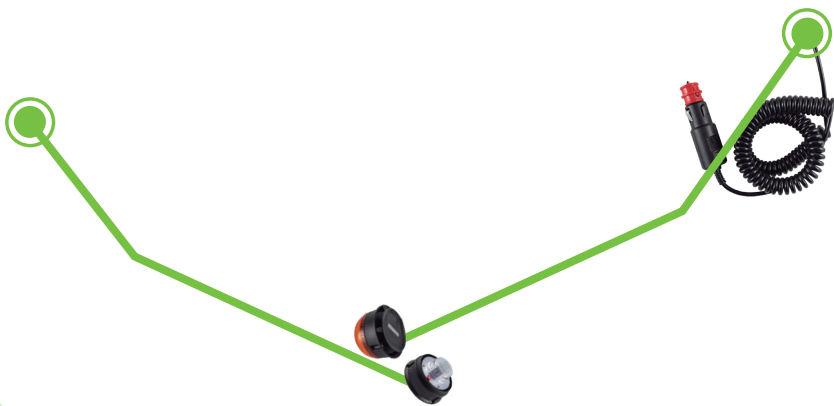

## GYROPHARE LED MAGNÉTIQUE

0,70	20	320

- Fonctions:
- Fonction 1: CLIGNOTANT
- Fonction 2: DOUBLE CLIGNOTANT
- Fonction 3: ROTATION

ECE R65 ECE R10

110mm

12V 24V	19W	Ø 139mm	x36 LED	IP 56	4m	PC		-30°C 50°C
------------	-----	------------	------------	----------	----	----	--	---------------