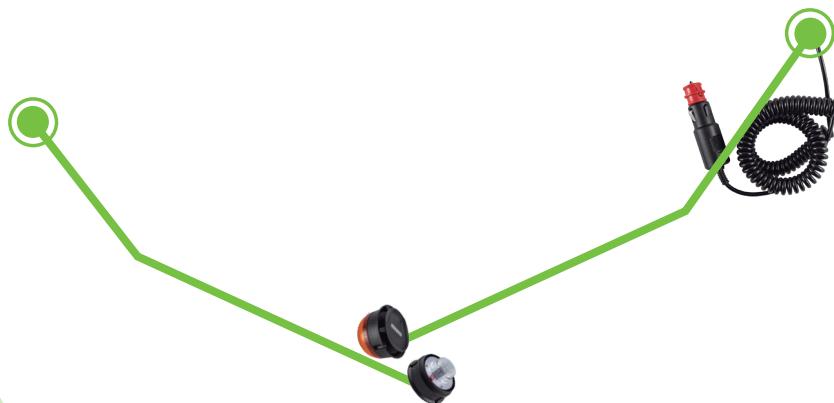

LUCE ROTANTE LED MAGNETIZZATO

0,70 20 320

- Funzioni:
- Funzione 1: FLASH
- Funzione 2: LAMPEGGIO DOPPIO
- Funzione 3: ROTAZIONE

ECE R65 ECE R10

110mm

12V 24V	19W	Ø 139mm	x36 LED	IP 56	4m	PC	-30°C 50°C
------------	-----	------------	------------	----------	----	----	---------------