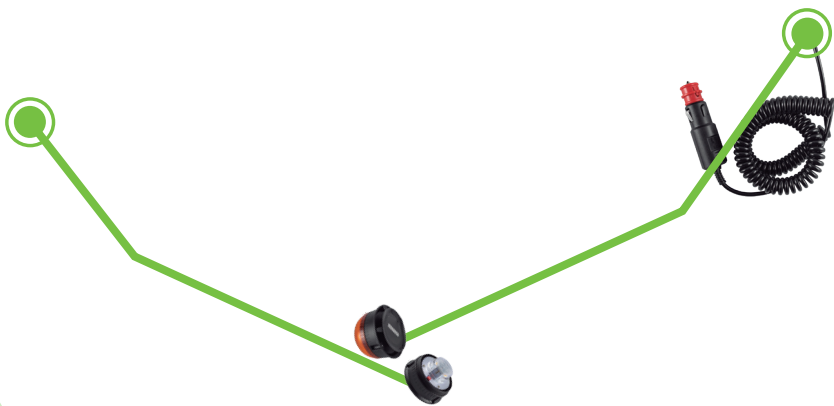

## PIRILAMPO LED MAGNÉTICO

0,70	20	320

- Funções:
- Função 1: FLASCH
- Função 2: DUPLO
- Função 3: ROTAÇÃO

ECE R65 ECE R10

110mm

12V 24V	19W	Ø 139mm	x36 LED	IP 56	4m	PC		-30°C 50°C
------------	-----	------------	------------	----------	----	----	--	---------------