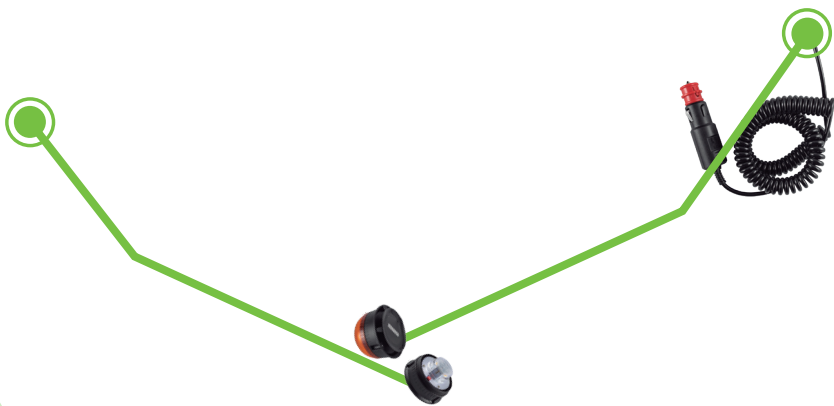

GIROFAR LED MAGNETIC

0,70	20	320

- Funcții:
- Funcție 1: FLASH
- Funcție 2: BLOCAREA DOUBĂ
- Funcție 3: ROTAȚIE

ECE R65 ECE R10

110mm

12V 24V	19W	Ø 139mm	x36 LED	IP 56	4m	PC		-30°C 50°C
------------	-----	------------	------------	----------	----	----	--	---------------